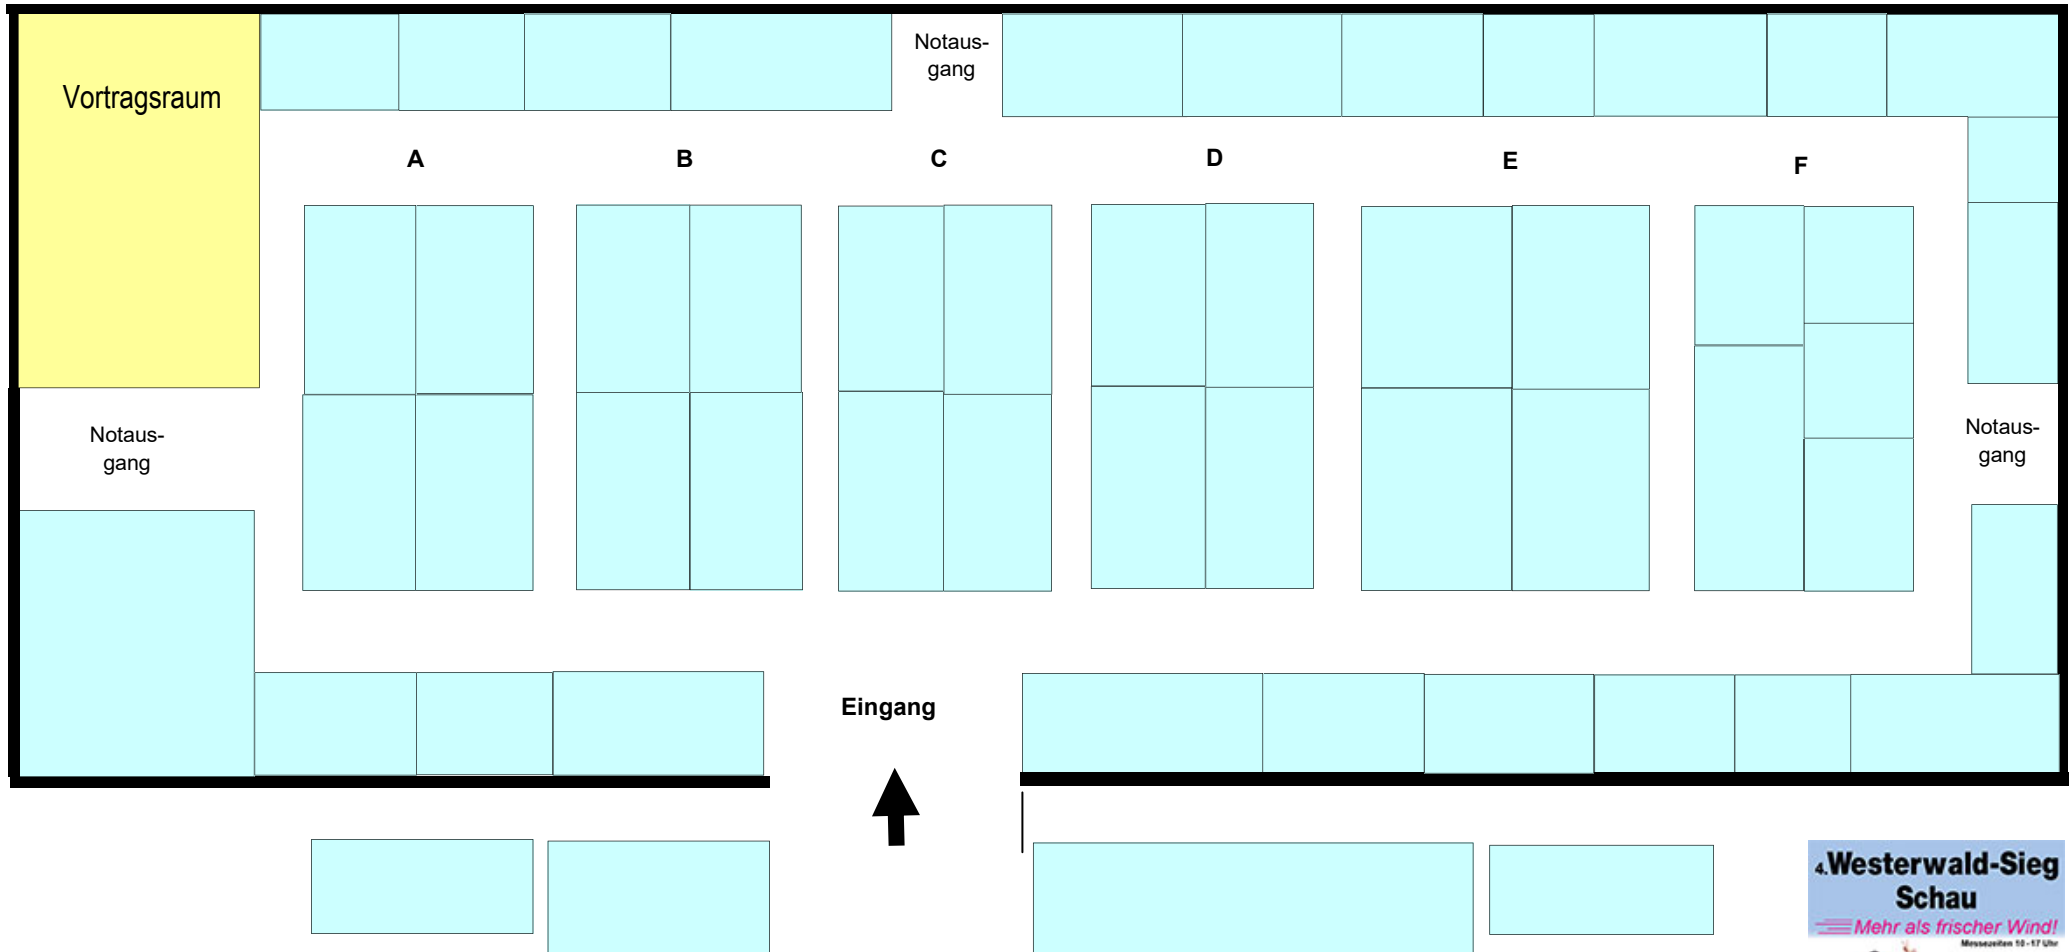

4. "Westerwald-Sieg Schau"

2.+ 3. Okt. 2021 in Betzdorf - Schützenplatz

Halle 1

Bei Rückfragen: Telefon (0 2661) 9173 233 oder (0 2741) 933 444 · Telefax (0 2741) 933 446

Halle 1

(60x20)

Änderungen vorbehalten!

4. Westerwald-Sieg Schau
— Mehr als frischer Wind! —
Messezeiten 10 - 17 Uhr

2.+ 3. Okt. '21 Betzdorf
Messegelände am Schützenplatz

Westerwald-Bundeskongress | Frisches Eintritt! | West-Schau | 572 | Infos 02741 933 444 • www.messecom.eu