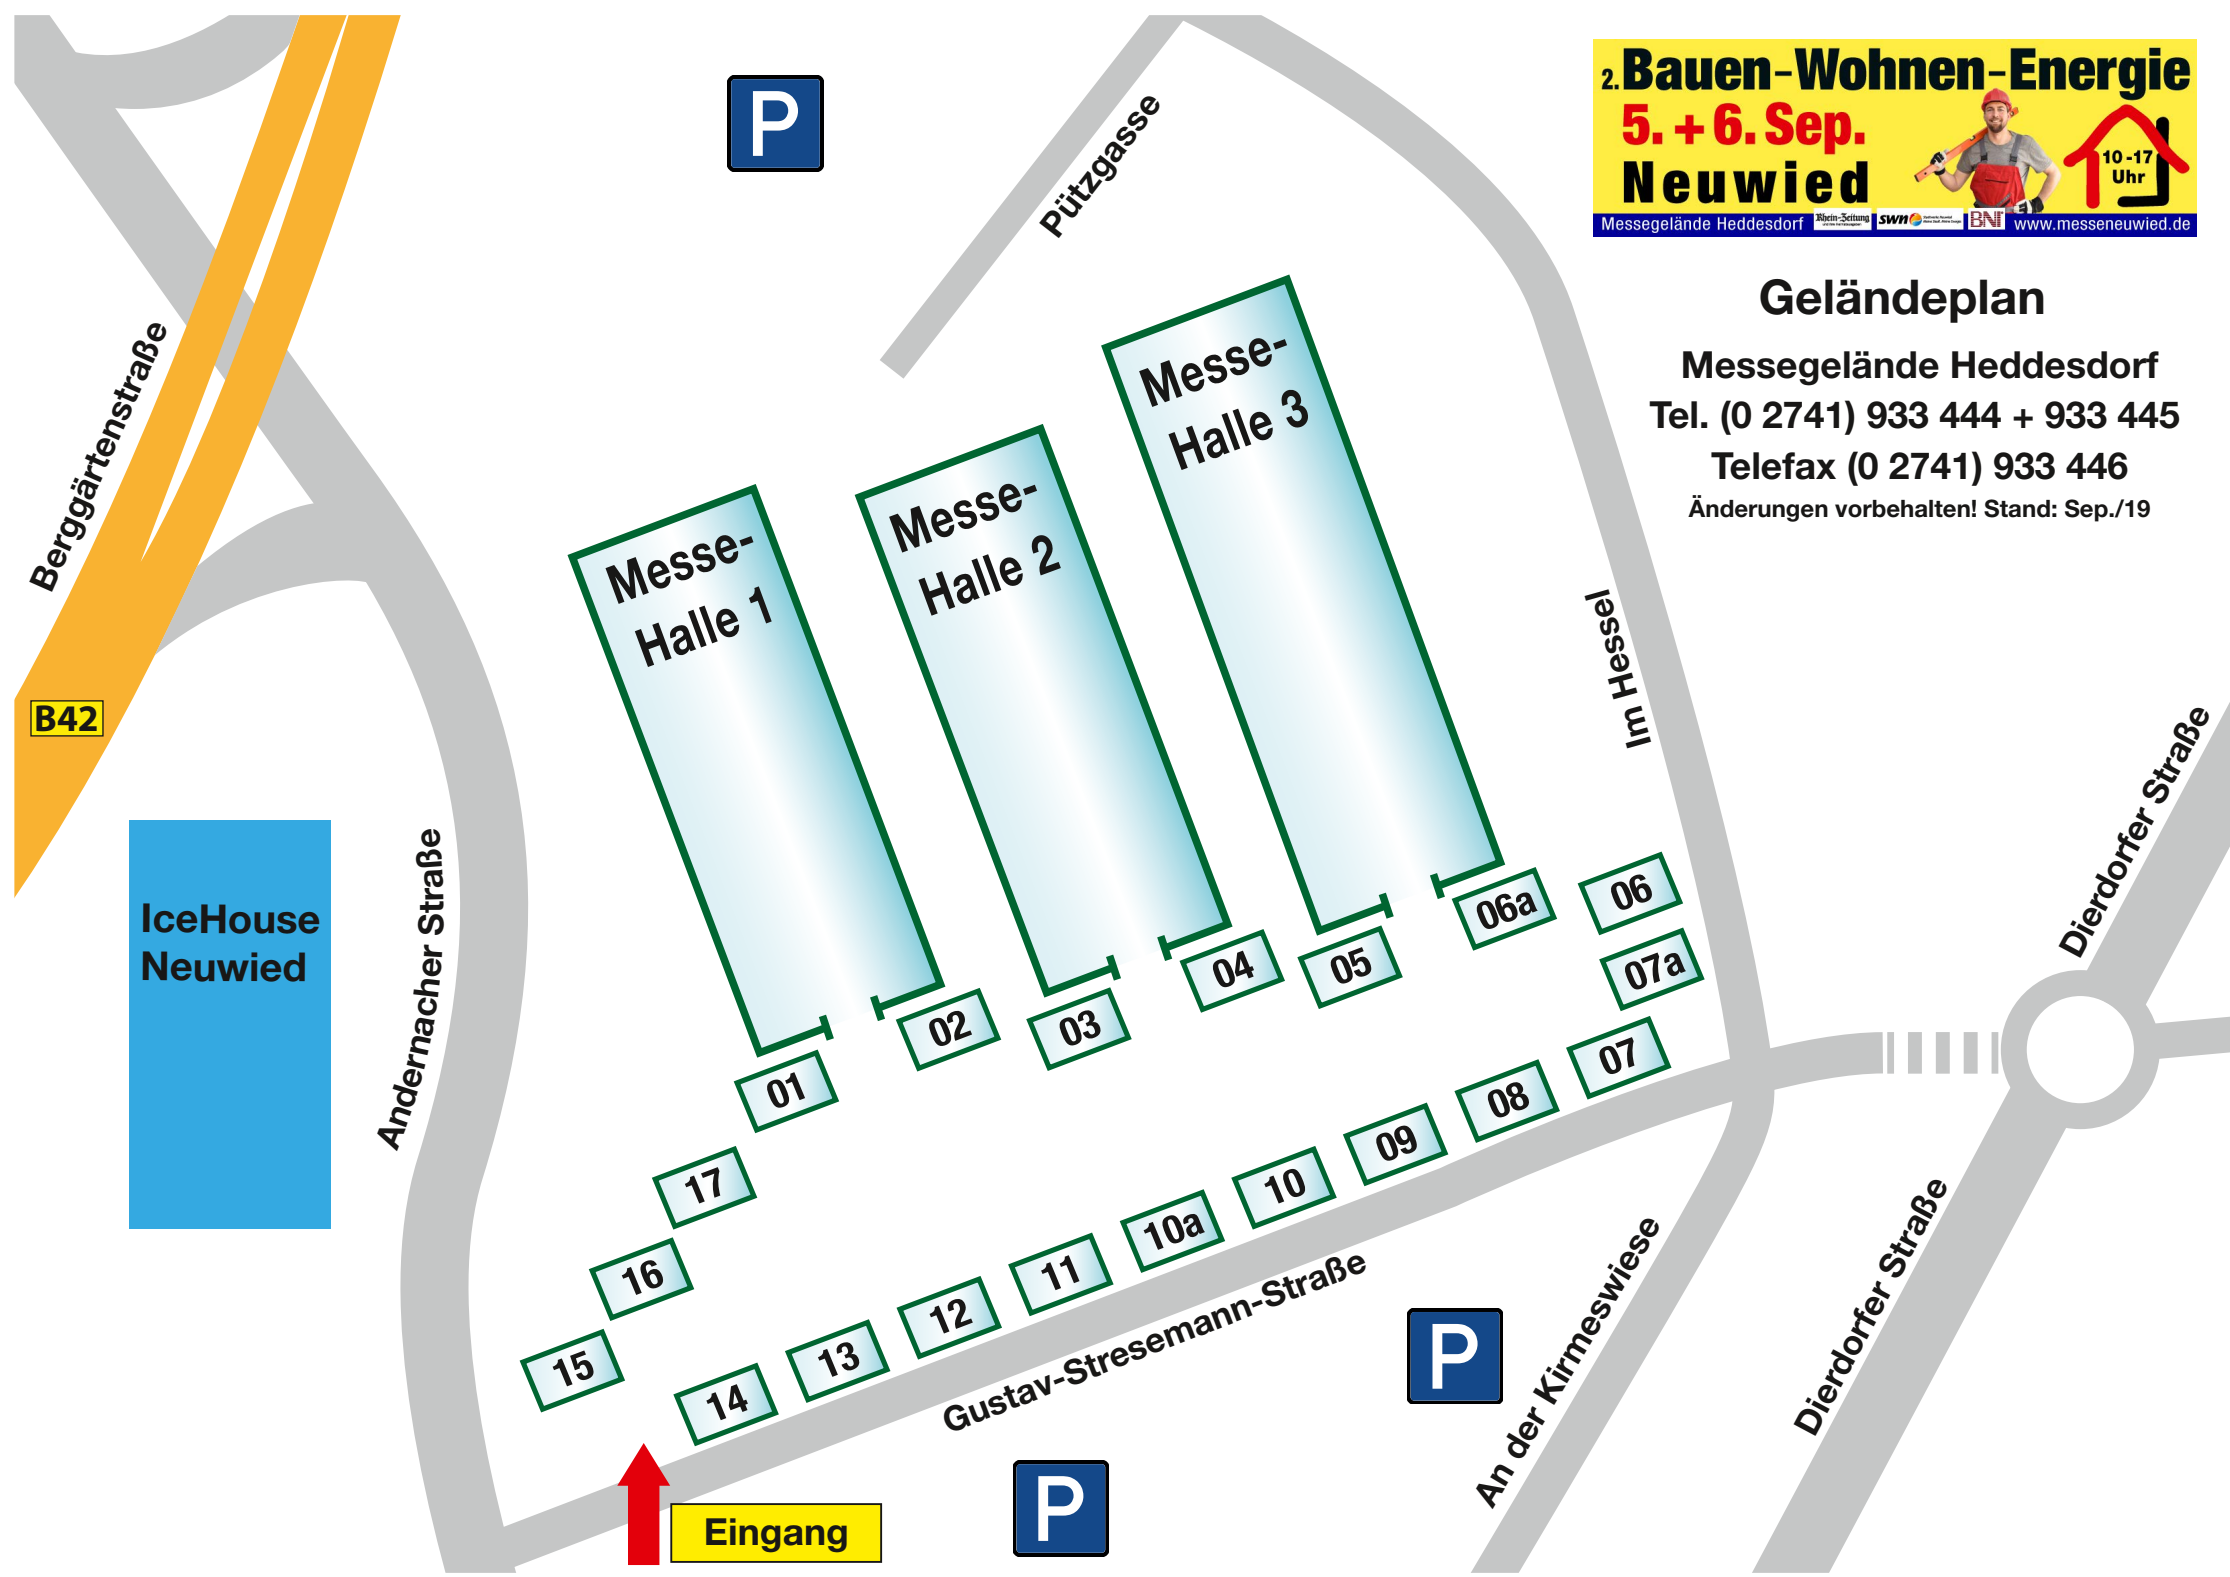

2. Bauen-Wohnen-Energie
5. + 6. Sep.
Neuwied

10-17 Uhr

Messegelände Heddesdorf Rhein-Zeitung SWM BNI www.messeneuwied.de

Geländeplan

Messegelände Heddesdorf
 Tel. (0 2741) 933 444 + 933 445
 Telefax (0 2741) 933 446
 Änderungen vorbehalten! Stand: Sep./19