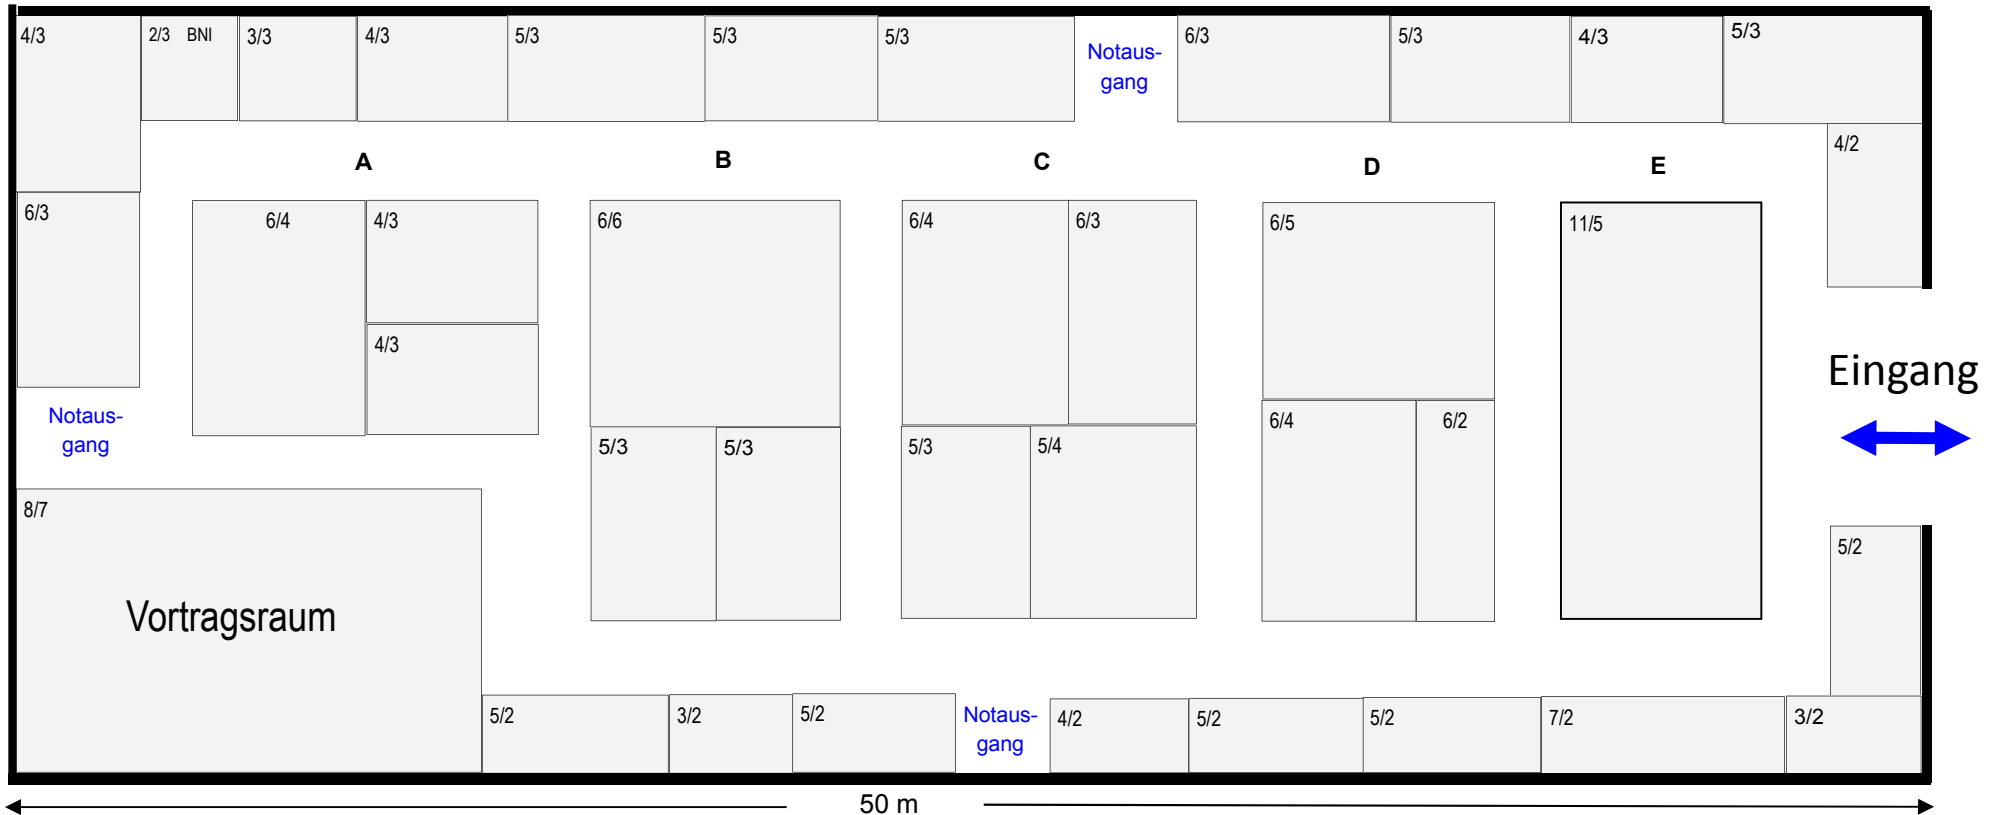

2. BAUEN & WOHNEN Mittelrhein

5. + 6. September 2020 · Messegelände Heddesdorf

Halle 3

Telefon (0 2741) 933 444 + 933 445 · Telefax (0 2741) 933 446

Halle 3

Änderungen vorbehalten! Stand: Sep./19

2. Bauen-Wohnen-Energie

5. + 6. Sep.

Neuwied

10-17
Uhr

Messegelände Heddesdorf
 Rhein-Strömung
 SWM
 BNI
www.messeneuwied.de