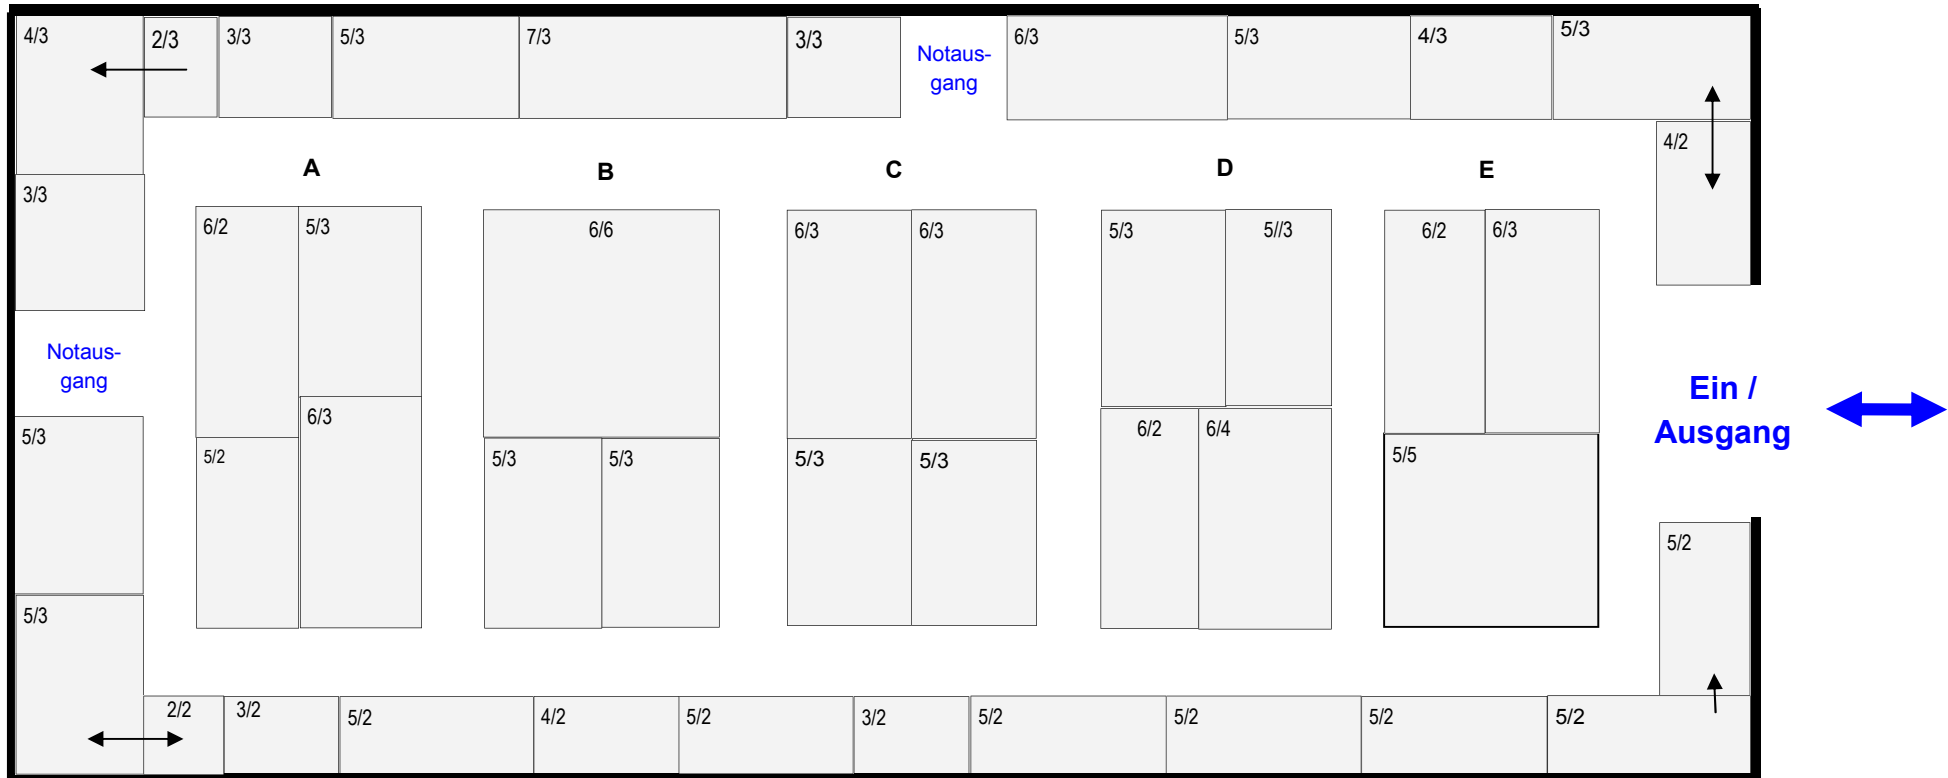

5. + 6. Sep.

Neuwied

Messegelände Heddesdorf
Altein-Strömung
swm
BNI
www.messeneuwied.de

2. BAUEN & WOHNEN Mittelrhein

5. + 6. September 2020 · Messegelände Heddesdorf

Halle 2

Telefon (0 2741) 933 444 + 933 445 · Telefax (0 2741) 933 446