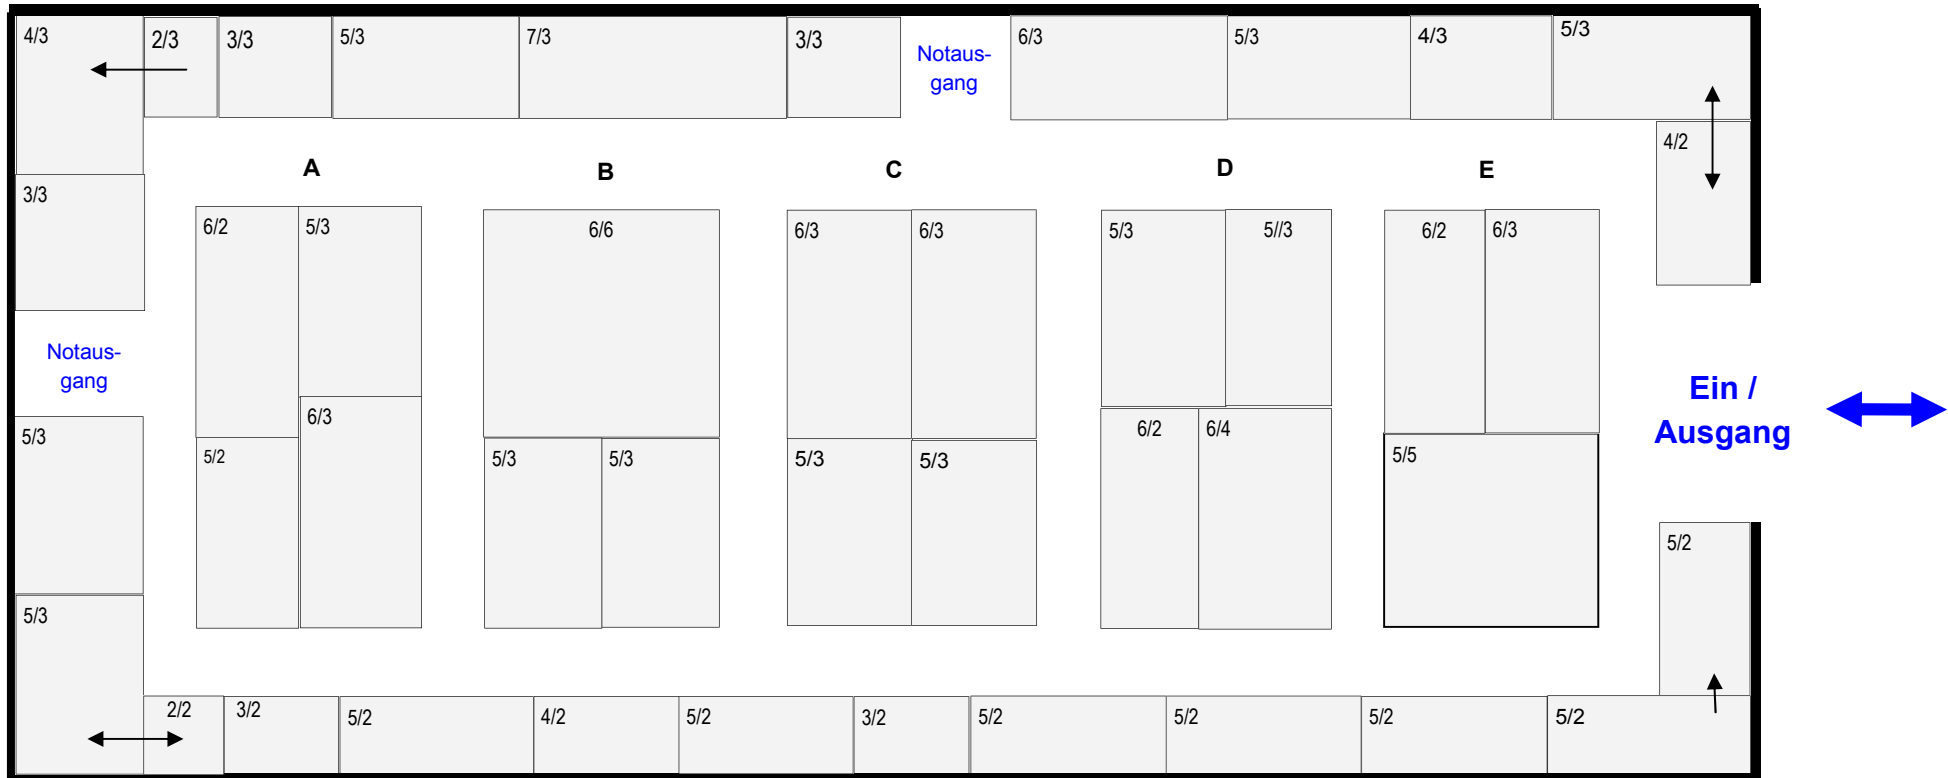

2. BAUEN & WOHNEN Mittelrhein

5. + 6. September 2020 · Messegelände Heddesdorf

Halle 1

45 m

Telefon (0 2741) 933 444 + 933 445 · Telefax (0 2741) 933 446

Halle 1

Änderungen vorbehalten! Stand: Sep./19

2. Bauen-Wohnen-Energie

5. + 6. Sep.

Neuwied

Messegelände Heddesdorf
Altein-Strömung
swm
BNI
www.messeneuwied.de